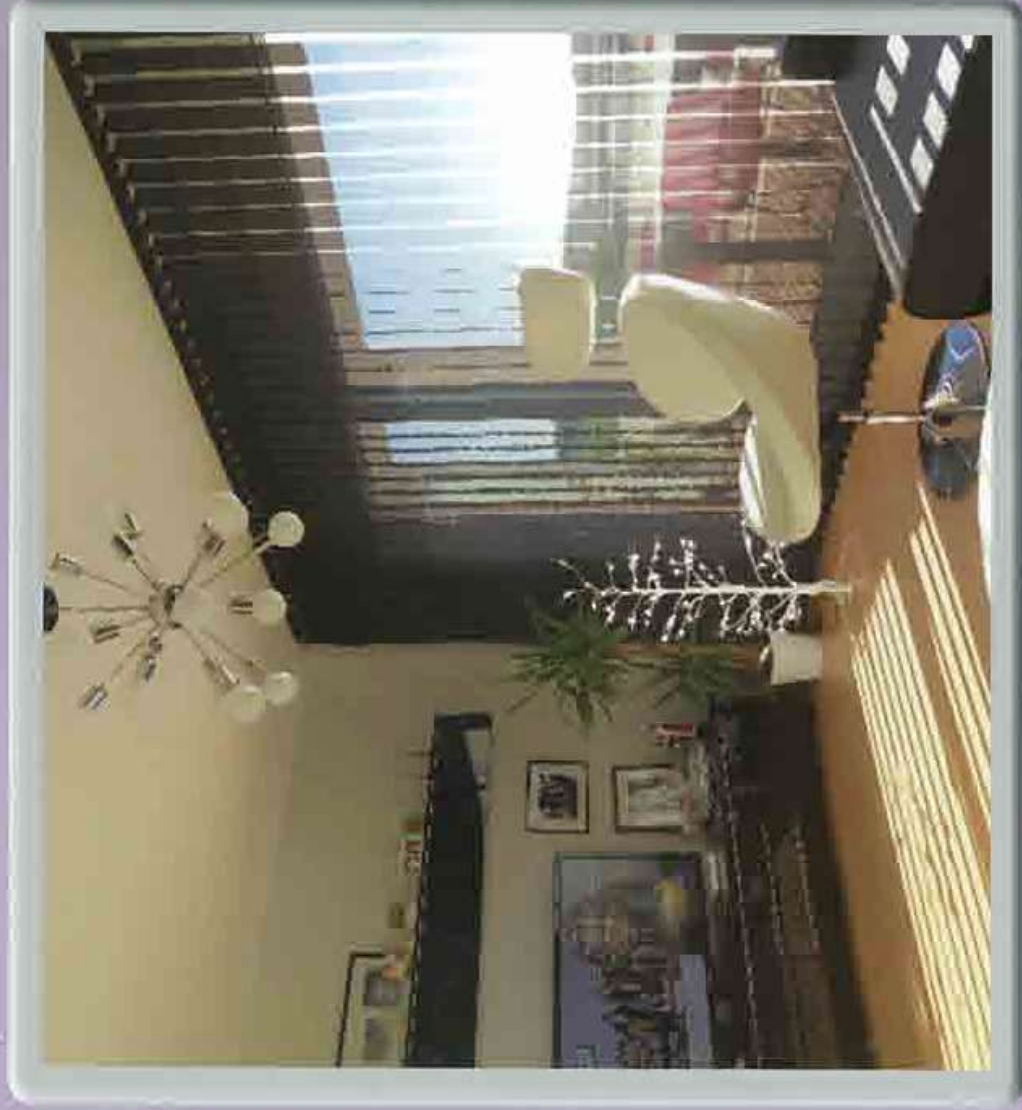

# COLECCIÓN VERTICALES

Exclusiva colección de tela para verticales con un lujoso tacto. Los 8 colores cálidos de la **Colección Lluvia**, crean una atmósfera moderna y elegante. Al ser un tejido Tenido por resina sus colores son resistentes a la degradación ante la exposición de la luz solar.