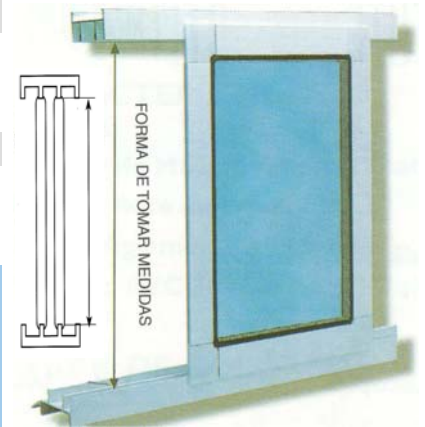

Toma de medidas

CORREDERA

Se tomará la medida exacta en milímetros entre los bordes interiores del marco de la ventana corredera.

verticolor® dará los aumentos necesarios.

FIJA Y ENROLLABLE

Se tomará la medida exacta en milímetros del hueco donde hemos de instalar la mosquitera. Esta se podrá instalar por dentro o por fuera del mismo.

La mosquitera corredera con rendimiento (Europea), ajusta prácticamente a todas las ventanas y sin rodamiento (Estándar), ajusta en aquellas ventanas en las que hay un espacio de 5mm del perfil exterior a la hoja de la ventana.