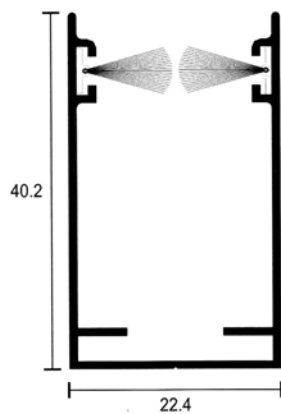

Toma de medidas

CORREDERA

Se tomará la medida exacta en milímetros entre los bordes interiores del marco de la ventana corredera.

verticolor® dará los aumentos necesarios.

FIJA Y ENROLLABLE

Se tomará la medida exacta en milímetros del hueco donde hemos de instalar la mosquitera. Esta se podrá instalar por dentro o por fuera del mismo.

Tamaños de cajón, máximos y mínimos

CAJÓN 33mm

CAJÓN 42mm

| Tamaño de cajón | 33mm | 42mm |
|-----------------|---------|---------|
| Ancho máximo | 1500 mm | 2000 mm |
| Alto máximo | 1400 mm | 2400 mm |

Guías y felpudos

FELPUDOS DE GUÍA LATERAL
DOBLE FELPUDO

FELPUDO Y PÚAS

GUÍA DOBLE