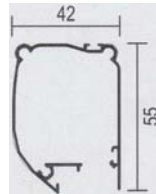

Toma de medidas

CORREDERA

Se tomará la medida exacta en milímetros entre los bordes interiores del marco de la ventana corredera.

verticolor® dará los aumentos necesarios.

FIJA Y ENROLLABLE

Se tomará la medida exacta en milímetros del hueco donde hemos de instalar la mosquitera. Esta se podrá instalar por dentro o por fuera del mismo.

La mosquitera corredera con rendimiento (Europea), ajusta prácticamente a todas las ventanas y sin rodamiento (Estándar), ajusta en aquellas ventanas en las que hay un espacio de 5mm del perfil exterior a la hoja de la ventana.

Tamaños de cajón, máximos y mínimos

CAJÓN 33mm

CAJÓN 42mm

| Tamaño de cajón | 33mm | 42mm |
|-----------------|---------|---------|
| Ancho máximo | 1500 mm | 2000 mm |
| Alto máximo | 1400 mm | 2400 mm |