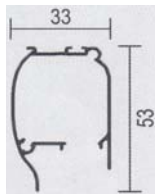

Toma de medidas

CORREDERA

Se tomará la medida exacta en milímetros entre los bordes interiores del marco de la ventana corredera.

verticolor® dará los aumentos necesarios.

FIJA Y ENROLLABLE

Se tomará la medida exacta en milímetros del hueco donde hemos de instalar la mosquitera. Esta se podrá instalar por dentro o por fuera del mismo.

La mosquitera corredera con rendimiento (Europea), ajusta prácticamente a todas las ventanas y sin rodamiento (Estándar), ajusta en aquellas ventanas en las que hay un espacio de 5mm del perfil exterior a la hoja de la ventana.

Tamaños de cajón, máximos y mínimos

CAJÓN 33mm

CAJÓN 42mm

| Tamaño de cajón | 33mm | 42mm |
|-----------------|---------|---------|
| Ancho máximo | 1500 mm | 2000 mm |
| Alto máximo | 1400 mm | 2400 mm |