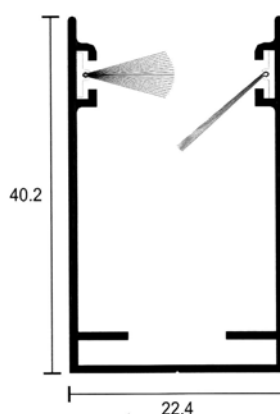

Toma de medidas

CORREDERA

Se tomará la medida exacta en milímetros entre los bordes interiores del marco de la ventana corredera.

verticolor® dará los aumentos necesarios.

FIJA Y ENROLLABLE

Se tomará la medida exacta en milímetros del hueco donde hemos de instalar la mosquitera. Esta se podrá instalar por dentro o por fuera del mismo.

Tamaños de cajón, máximos y mínimos

CAJÓN 33mm

CAJÓN 42mm

| Tamaño de cajón | 33mm | 42mm |
|-----------------|---------|---------|
| Ancho máximo | 1500 mm | 2000 mm |
| Alto máximo | 1400 mm | 2400 mm |

Guías y felpudos

FELPUDOS DE GUÍA LATERAL
DOBLE FELPUDO

FELPUDO Y PÚAS

GUÍA DOBLE